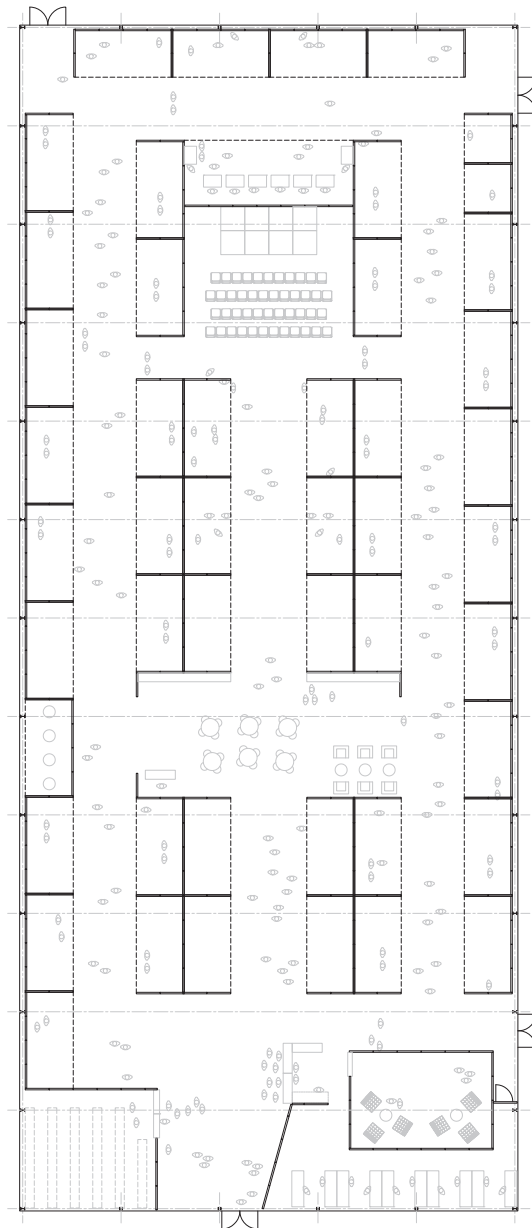

ARCHITECTURA

année: 2014

lieu: Montréal

client: Association des galeries d'art contemporain – AGAC

programme: aménagement des kiosques de la foire Papier

Photos:
ARH photo

Plan graphique page précédente :
Jolin Masson