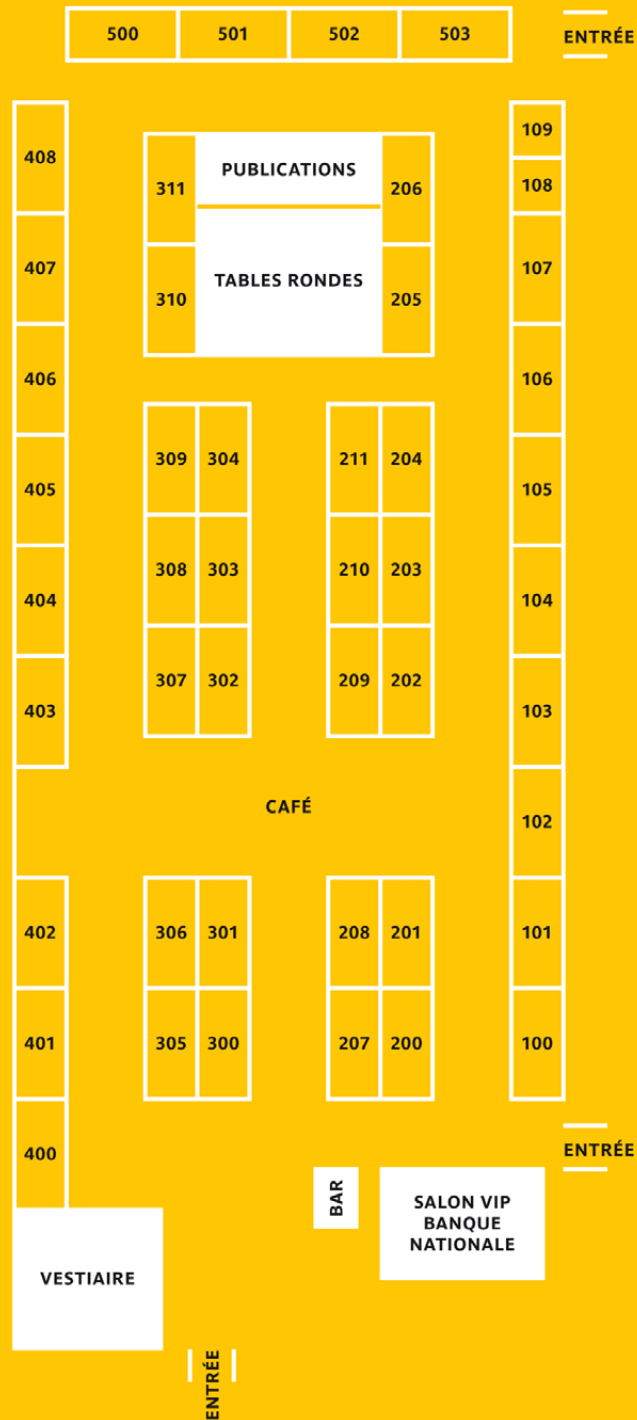

ARCHITECTURA

année: 2014

lieu: Montréal

client: Association des galeries d'art contemporain – AGAC

programme: aménagement des kiosques de la foire Papier

Photos:
ARH photo

Plan graphique page précédente :
Jolin Masson