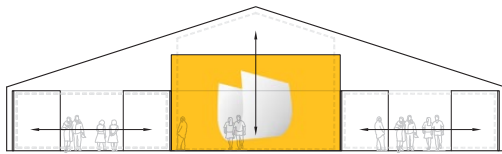

ARCHITECTURA MA

année: 2014

lieu: Montréal

client: Association des galeries d'art contemporain – AGAC

programme: aménagement des kiosques de la foire Papier

Photos:
ARH photo

Plan graphique page précédente :
Jolin Masson