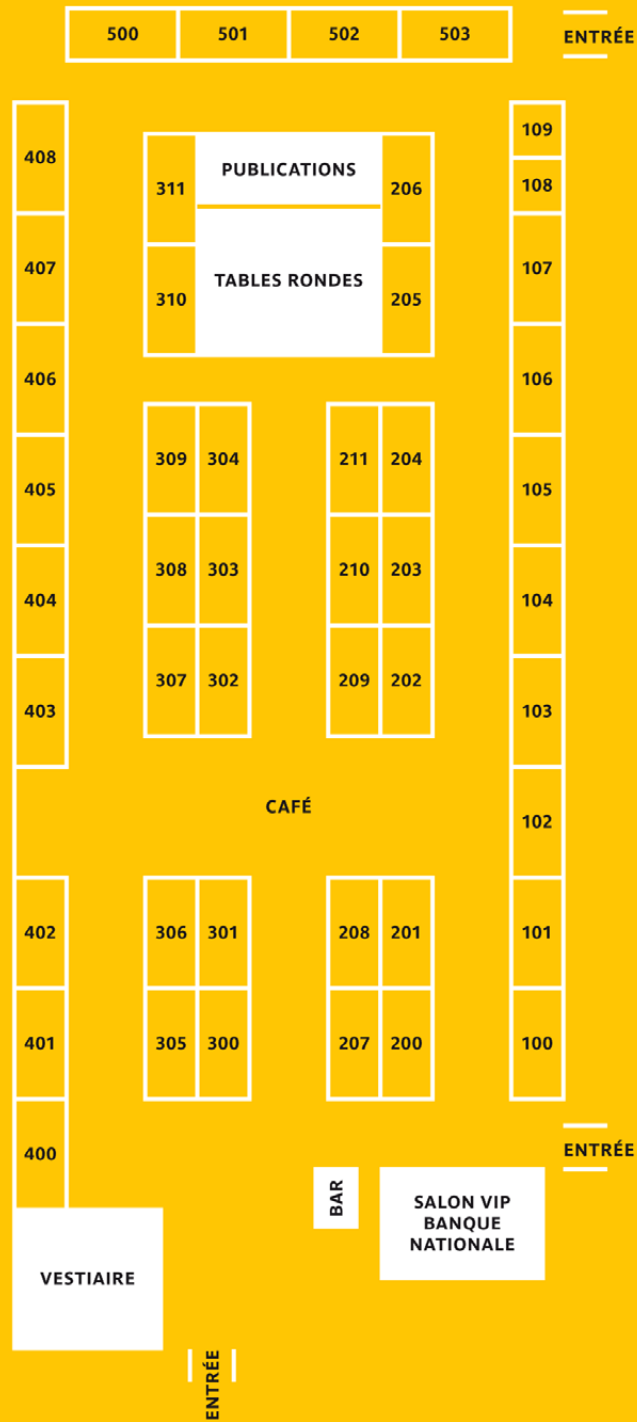

ARCHITECTURA MA

année: 2014

lieu: Montréal

client: Association des galeries d'art contemporain – AGAC

programme: aménagement des kiosques de la foire Papier

Photos:
ARH photo

Plan graphique page précédente :
Jolin Masson