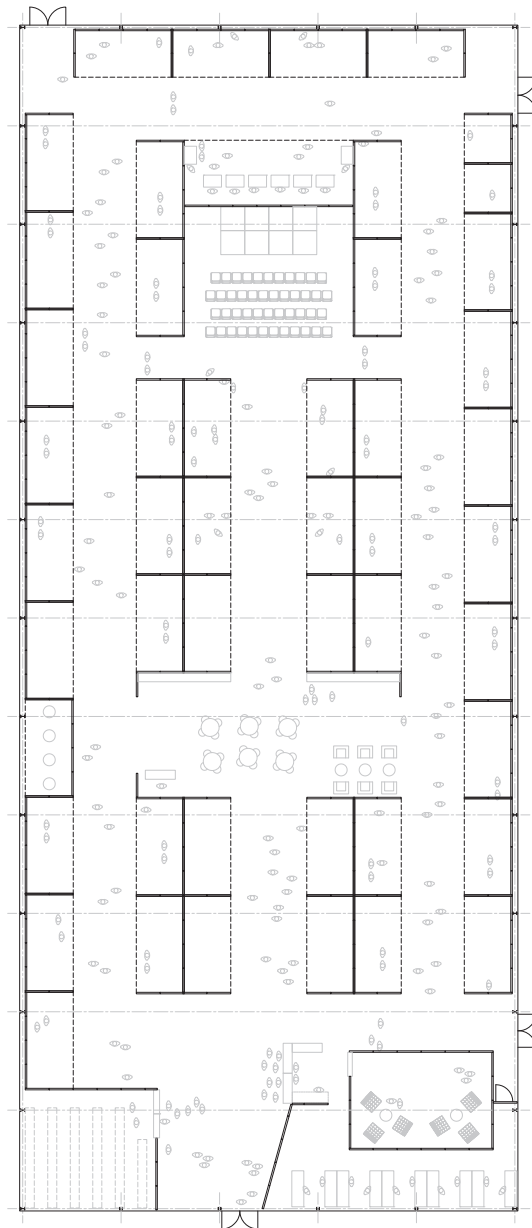

ARCHITECTURA MA

année: 2014

lieu: Montréal

client: Association des galeries d'art contemporain – AGAC

programme: aménagement des kiosques de la foire Papier

Photos:
ARH photo

Plan graphique page précédente :
Jolin Masson